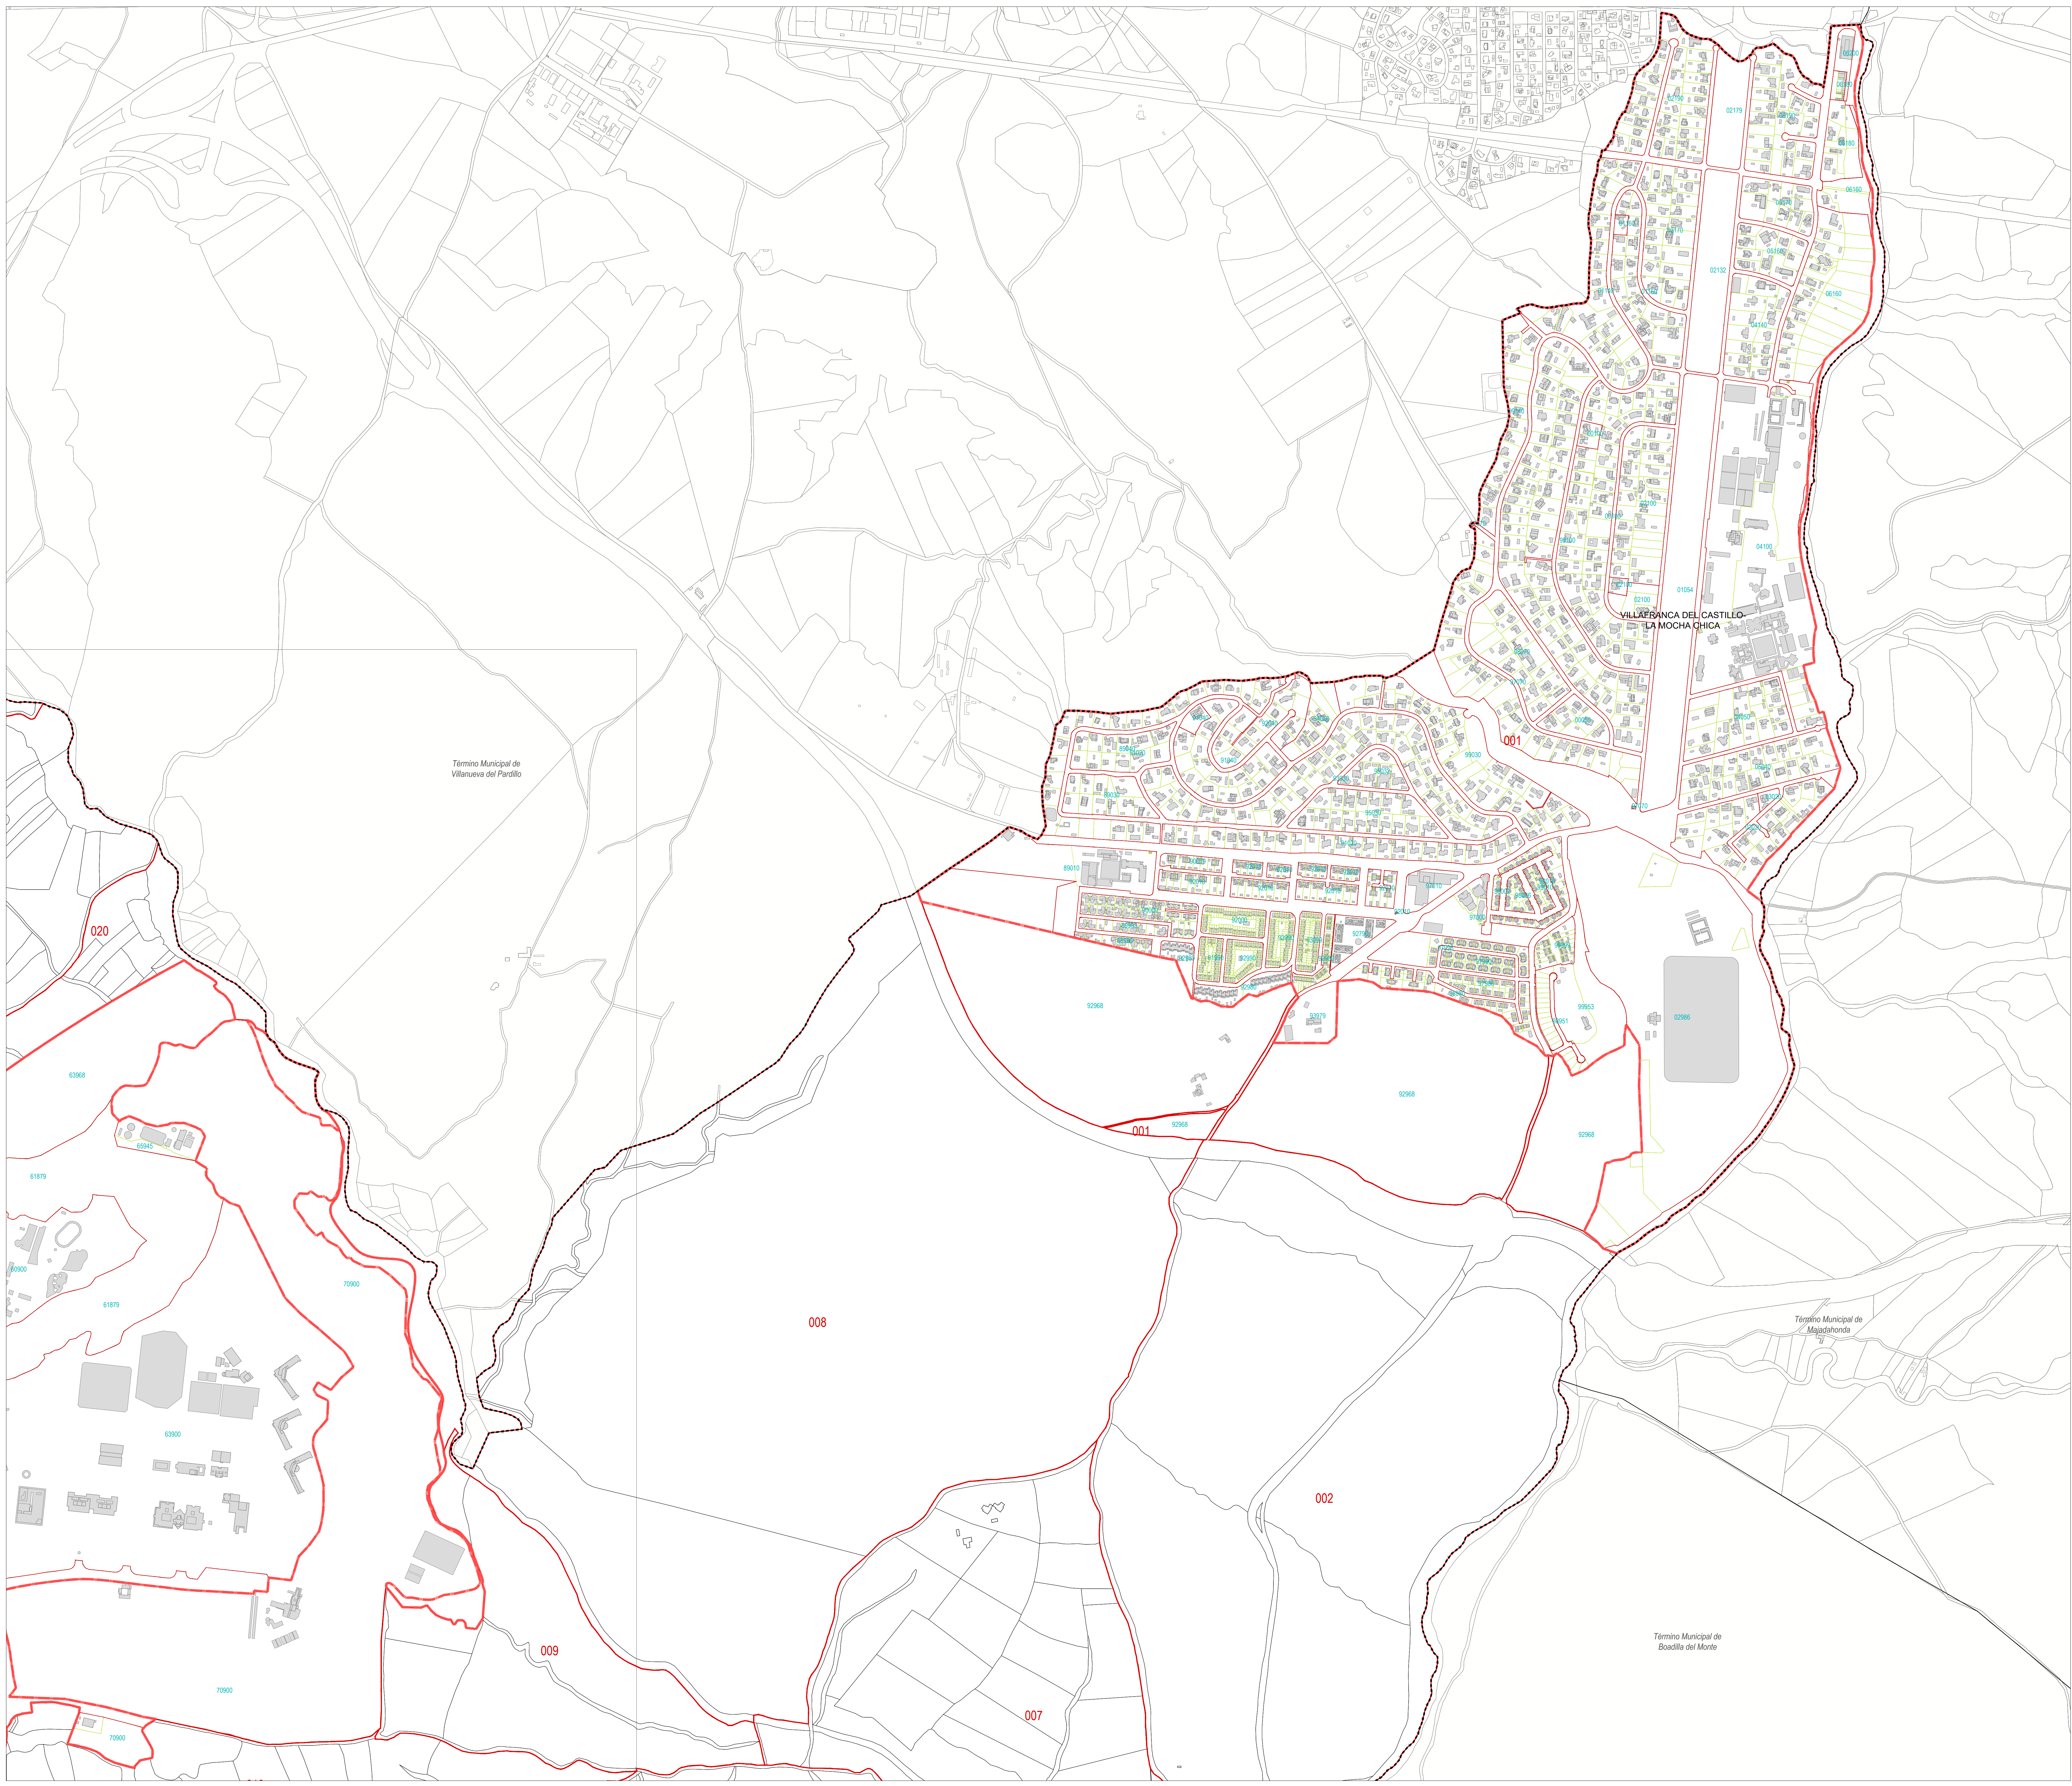

ESTRUCTURA CATASTRAL

CARTOGRAFÍA CATASTRAL URBANA

- Manzana
- Parcela
- Edificaciones
- Delimitación de Suelo Urbano según Catastro

OTRAS DELIMITACIONES

- Limite de Término Municipal
- Polígono Catastral Rústico
- Parcela Catastral Rústica