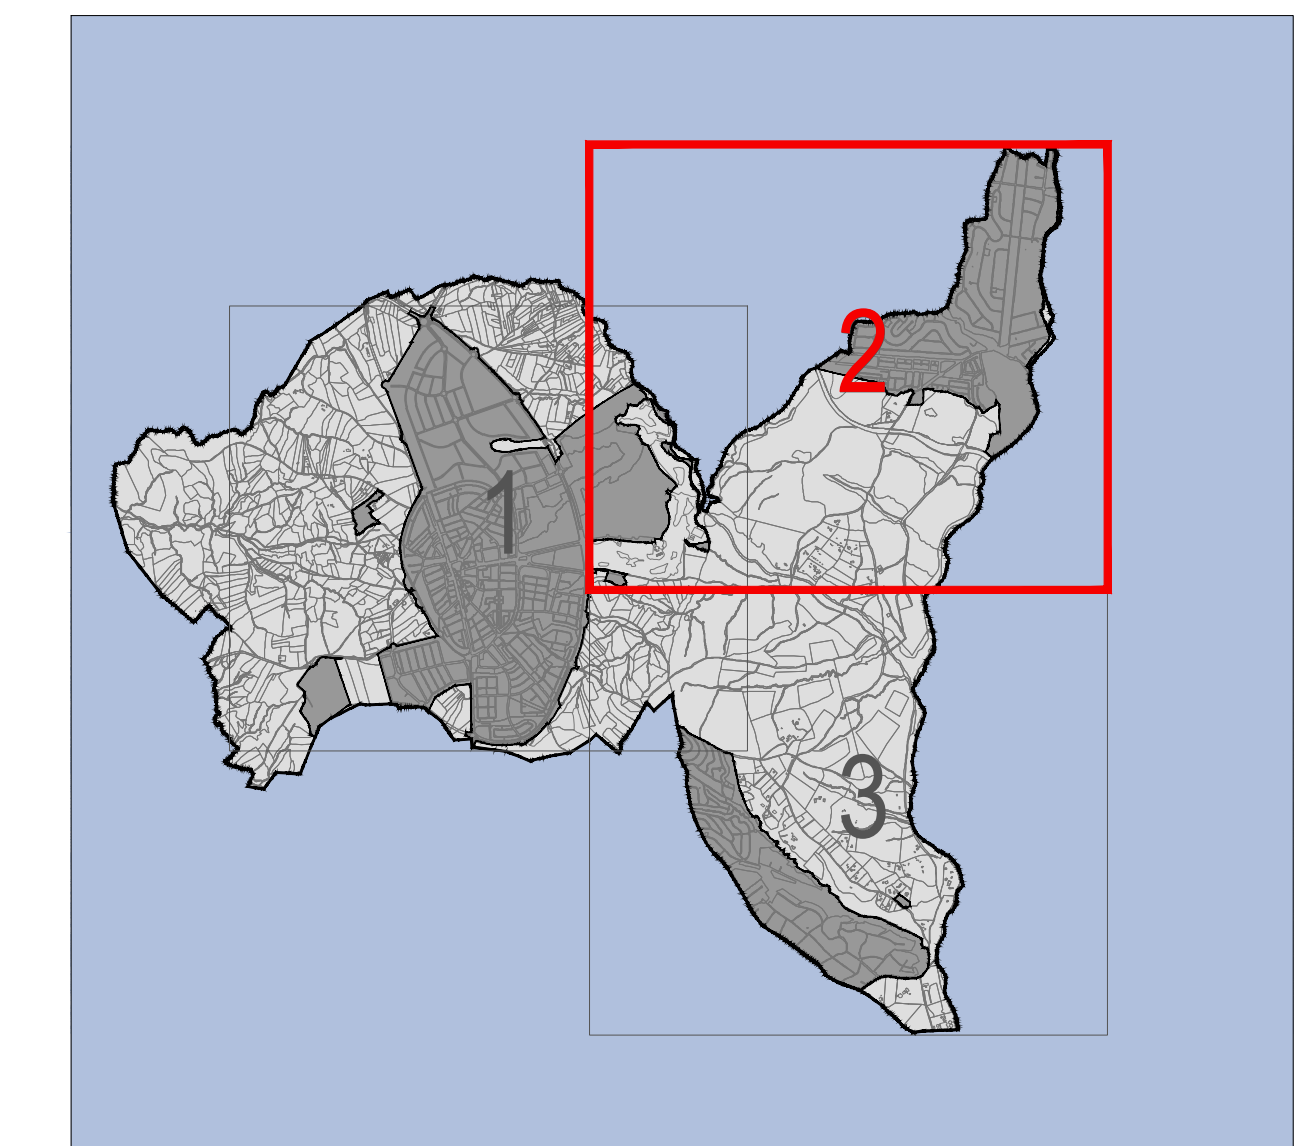

**ESTRUCTURA CATASTRAL**

**CARTOGRAFÍA CATASTRAL URBANA**

- Manzana
- Parcela
- Edificaciones
- Delimitación de Suelo Urbano según Catastro

**OTRAS DELIMITACIONES**

- Limite de Término Municipal
- Polígono Catastral Rústico
- Parcela Catastral Rústica

**PLAN GENERAL DE ORDENACIÓN URBANA DE VILLANUEVA DE LA CAÑADA (MADRID)**

**DOCUMENTO DE AVANCE**

**PI-05.02.1**

ABRIL 2024 e: 1/5.000

**Estructura Catastral Suelo Urbano.**

Promotor: Equipo Redactor: Dirección Técnica (Redactores):

Javier Ruiz Sánchez, Ingegniera Bárbara, Ingeniero de C.C.P.P., Ingeniero de C.C.P.P., Ingeniero de C.C.P.P.

**ESTRUCTURA CATASTRAL**

**CARTOGRAFÍA CATASTRAL URBANA**

- Manzana
- Parcela
- Edificaciones
- Delimitación de Suelo Urbano según Catastro

**OTRAS DELIMITACIONES**

- Limite de Término Municipal
- Polígono Catastral Rústico
- Parcela Catastral Rústica

**PLAN GENERAL DE ORDENACIÓN URBANA DE VILLANUEVA DE LA CAÑADA (MADRID)**

**DOCUMENTO DE AVANCE**