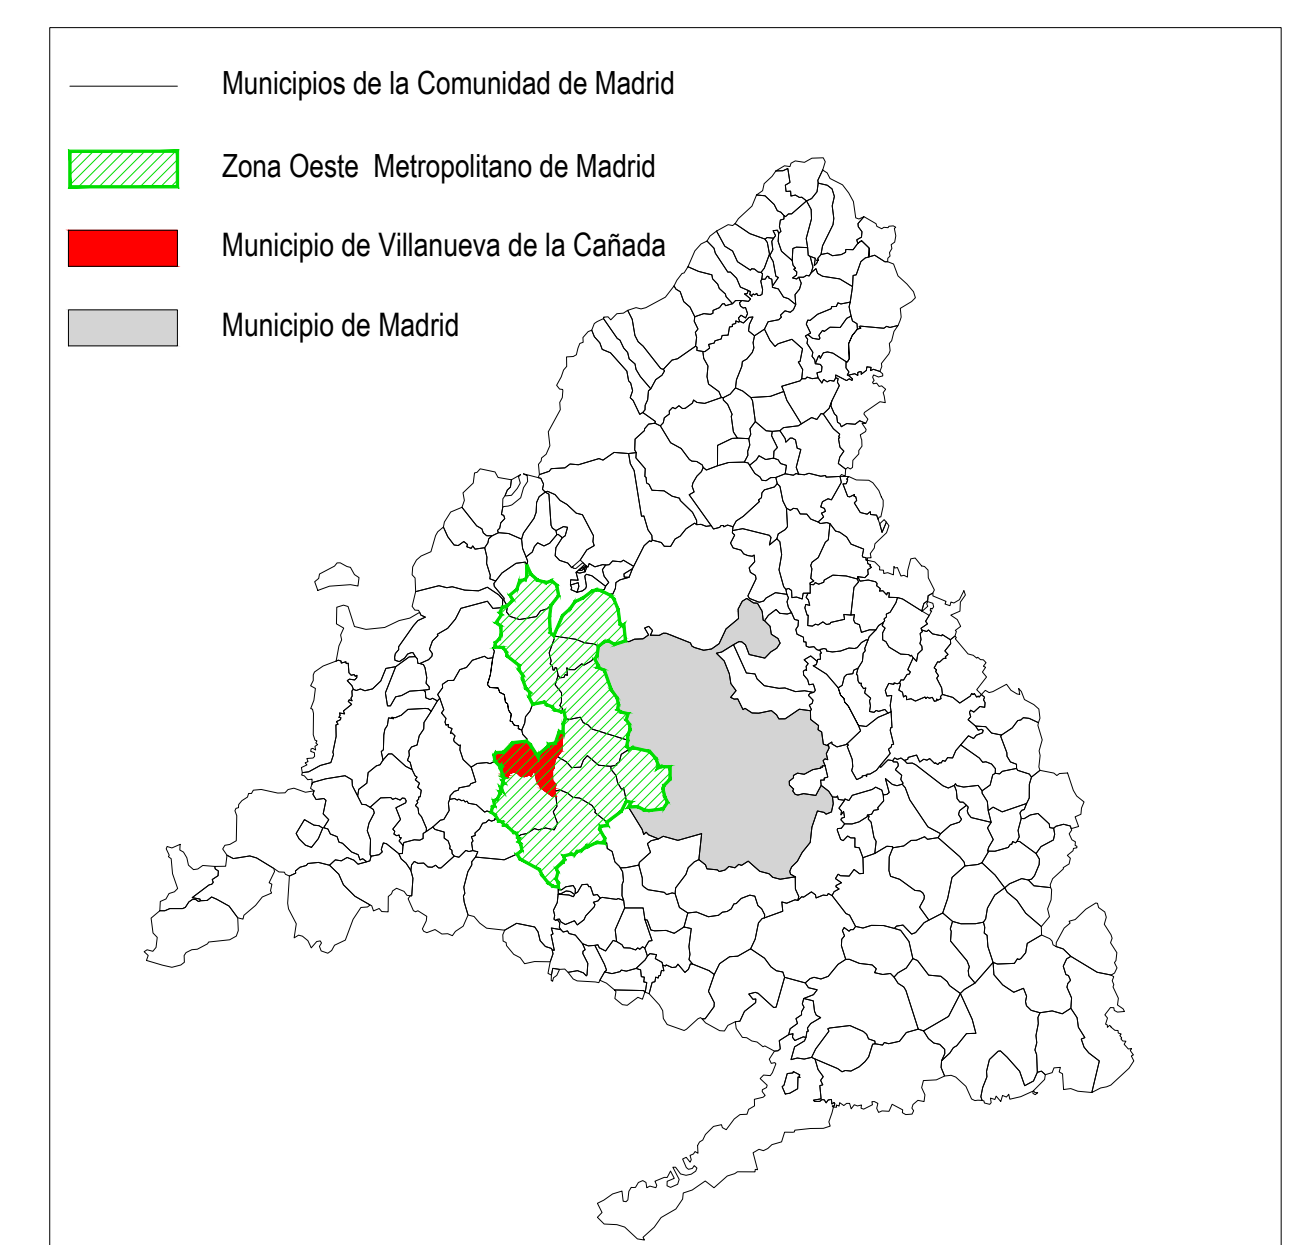

ENCUADRE TERRITORIAL

- Término Municipal de Villanueva de la Cañada
- Zona Oeste Metropolitano de Madrid
- Autovías y Carreteras

PLAN GENERAL DE ORDENACIÓN URBANA DE VILLANUEVA DE LA CAÑADA (MADRID)

DOCUMENTO DE AVANCE