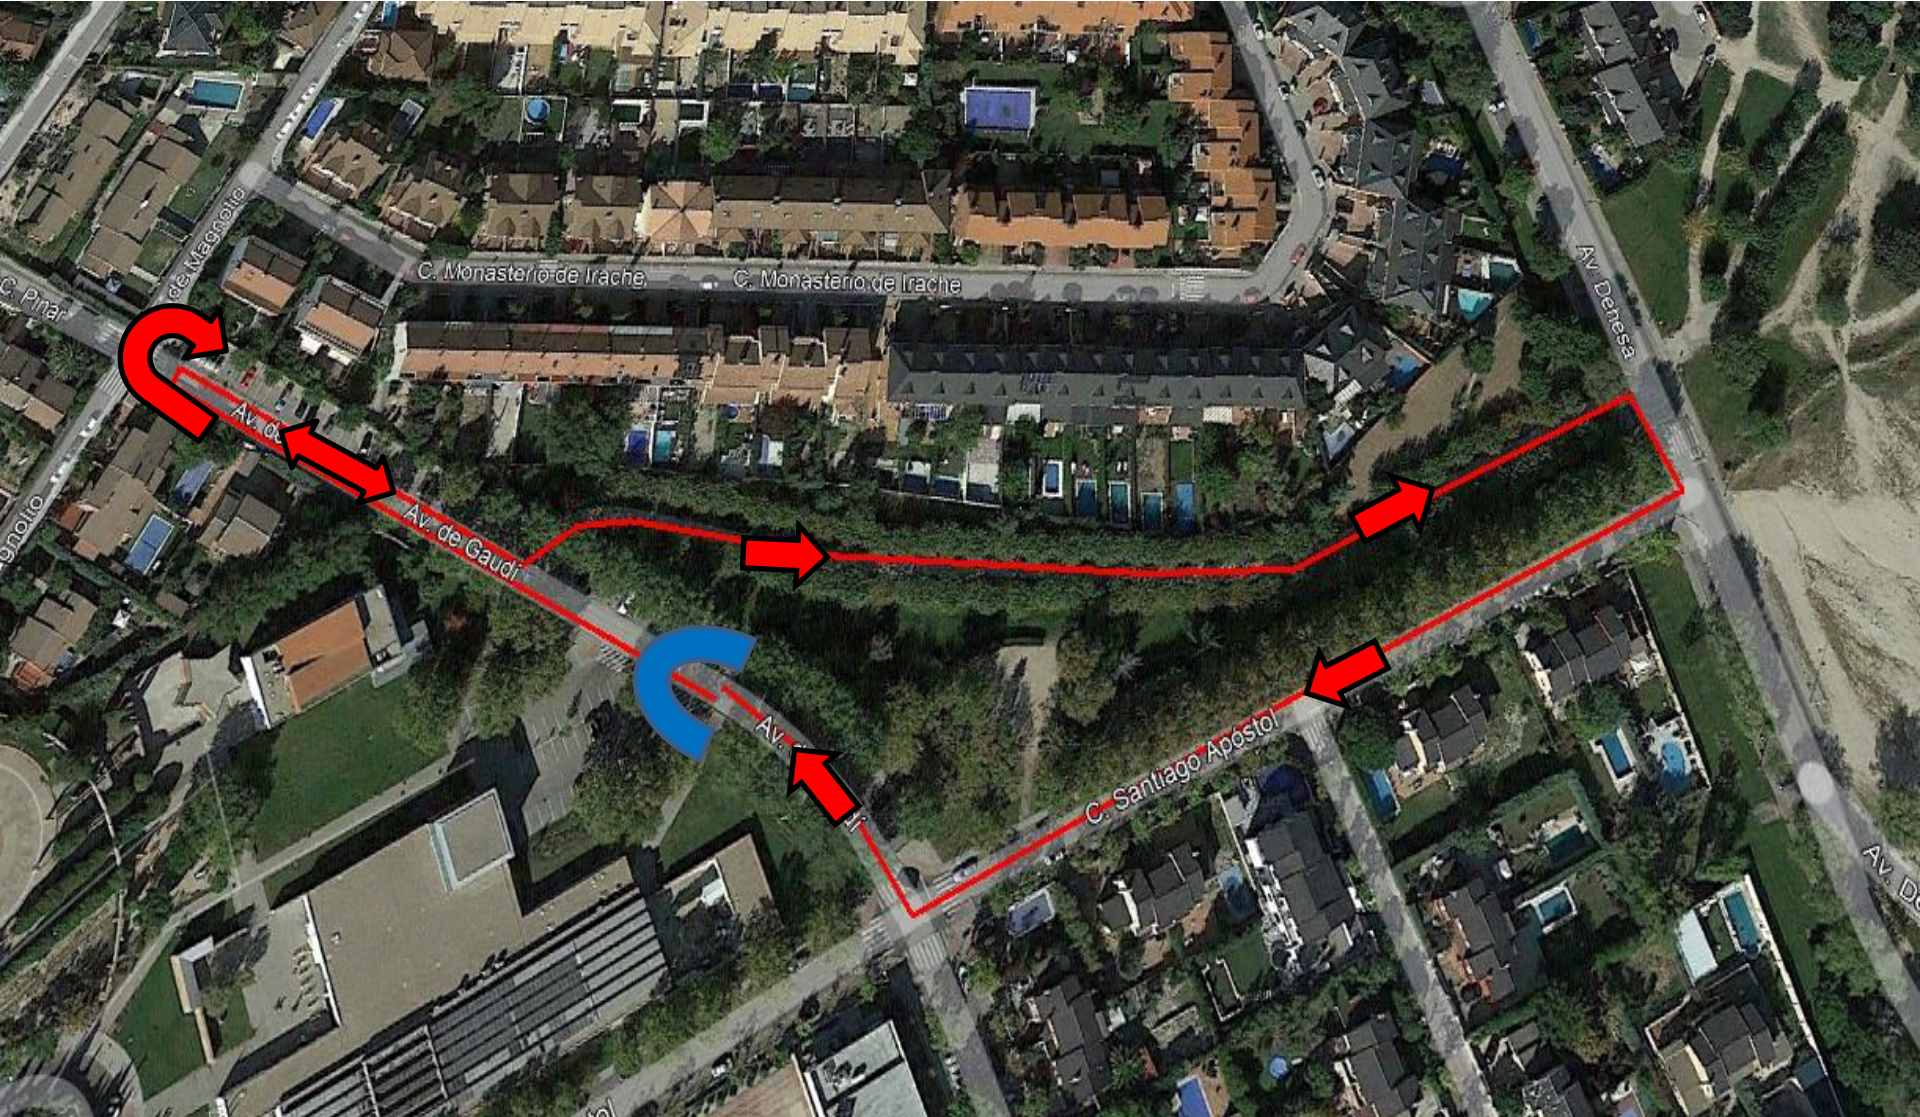

URB. VILLAGOLF

URB. LOS ARCES

Steel Group Inametal

Pentú

Costimar

LA CAVA DE VILLANUEVA

1.500m

CADETE (2 vueltas)
INFANTIL (2 vueltas)

1.200 M.

ALEVÍN (2 vueltas)

750m

BENJAMÍN

600 M.

PREBENJAMÍN

100 M.

CHUPETÍN