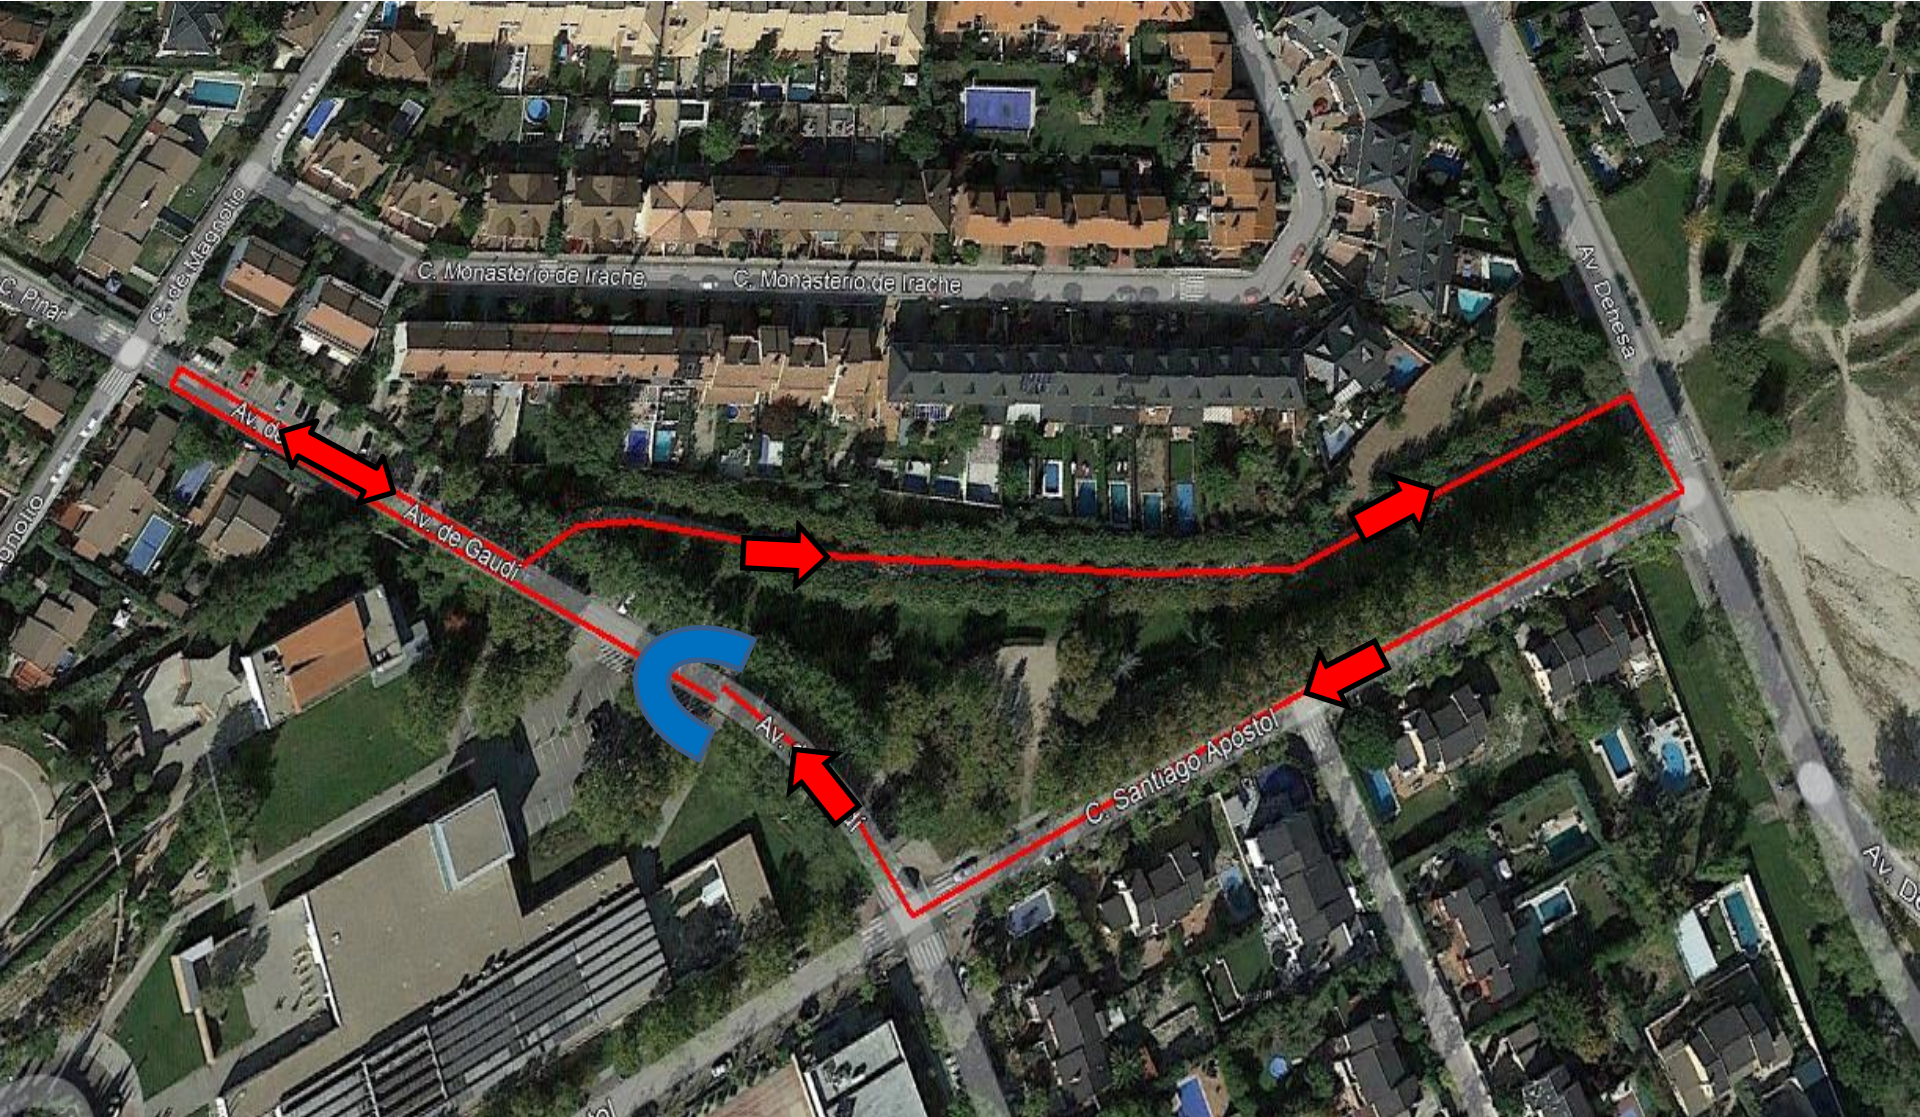

URB. VILLAGOLF

URB. LOS ARCES

Steel Group Inametal

Pentú

Costimar

LA CAVA DE VILLANUEVA

1.500m

CADETE (2 vueltas)
INFANTIL (2 vueltas)

1.200 M.

ALEVÍN (2 vueltas)

750m

BENJAMÍN

600 M.

PREBENJAMÍN

100 M.

CHUPETÍN