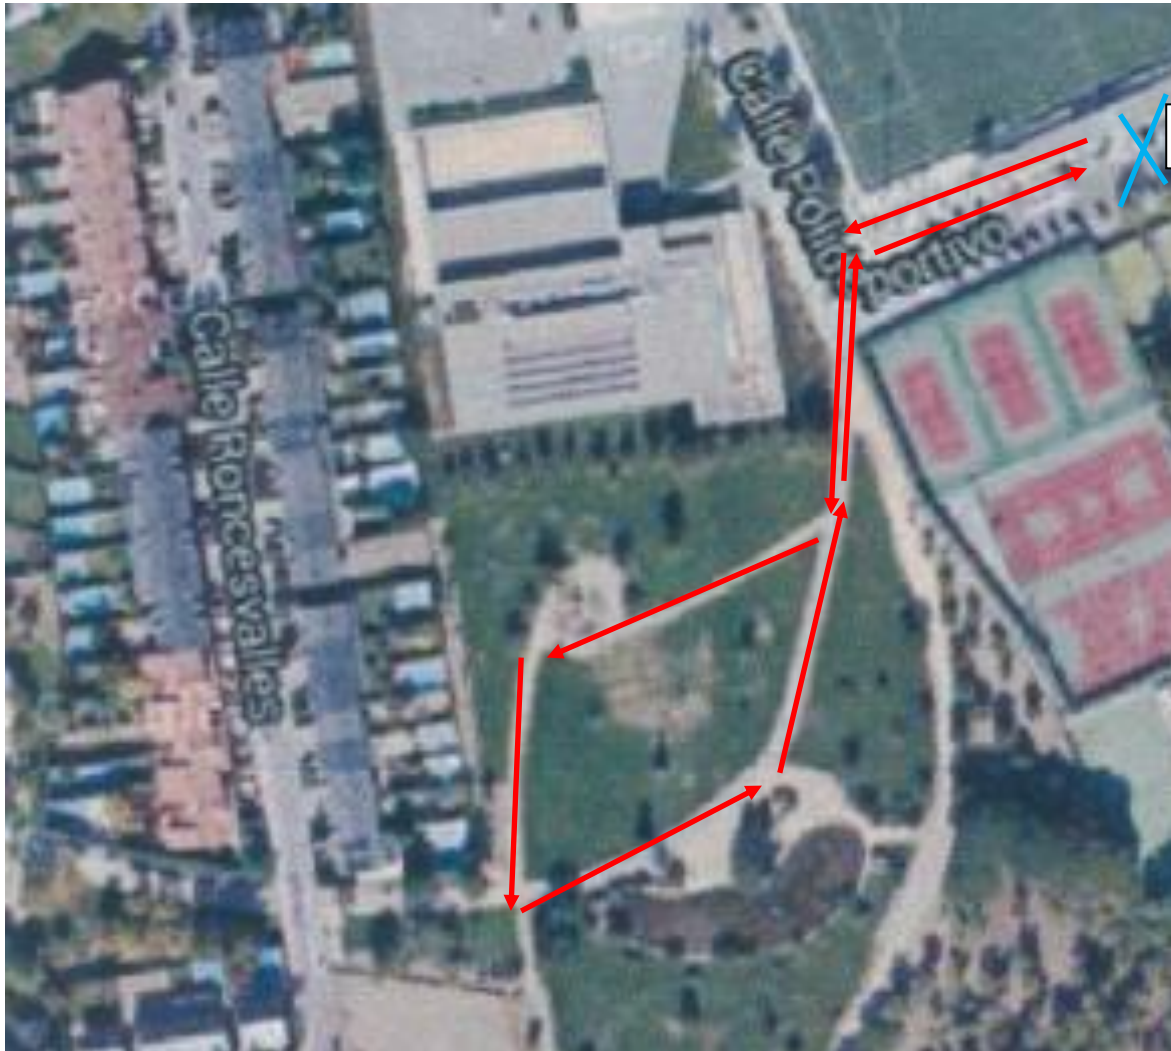

Ayuntamiento de Villanueva de la Cañada

SALIDA / LLEGADA 400m

RECORRIDO CARRERA DE:

- PREBENAJMÍN (2006-07).....400m

HORA DE LA SALIDA:

- 11:30H