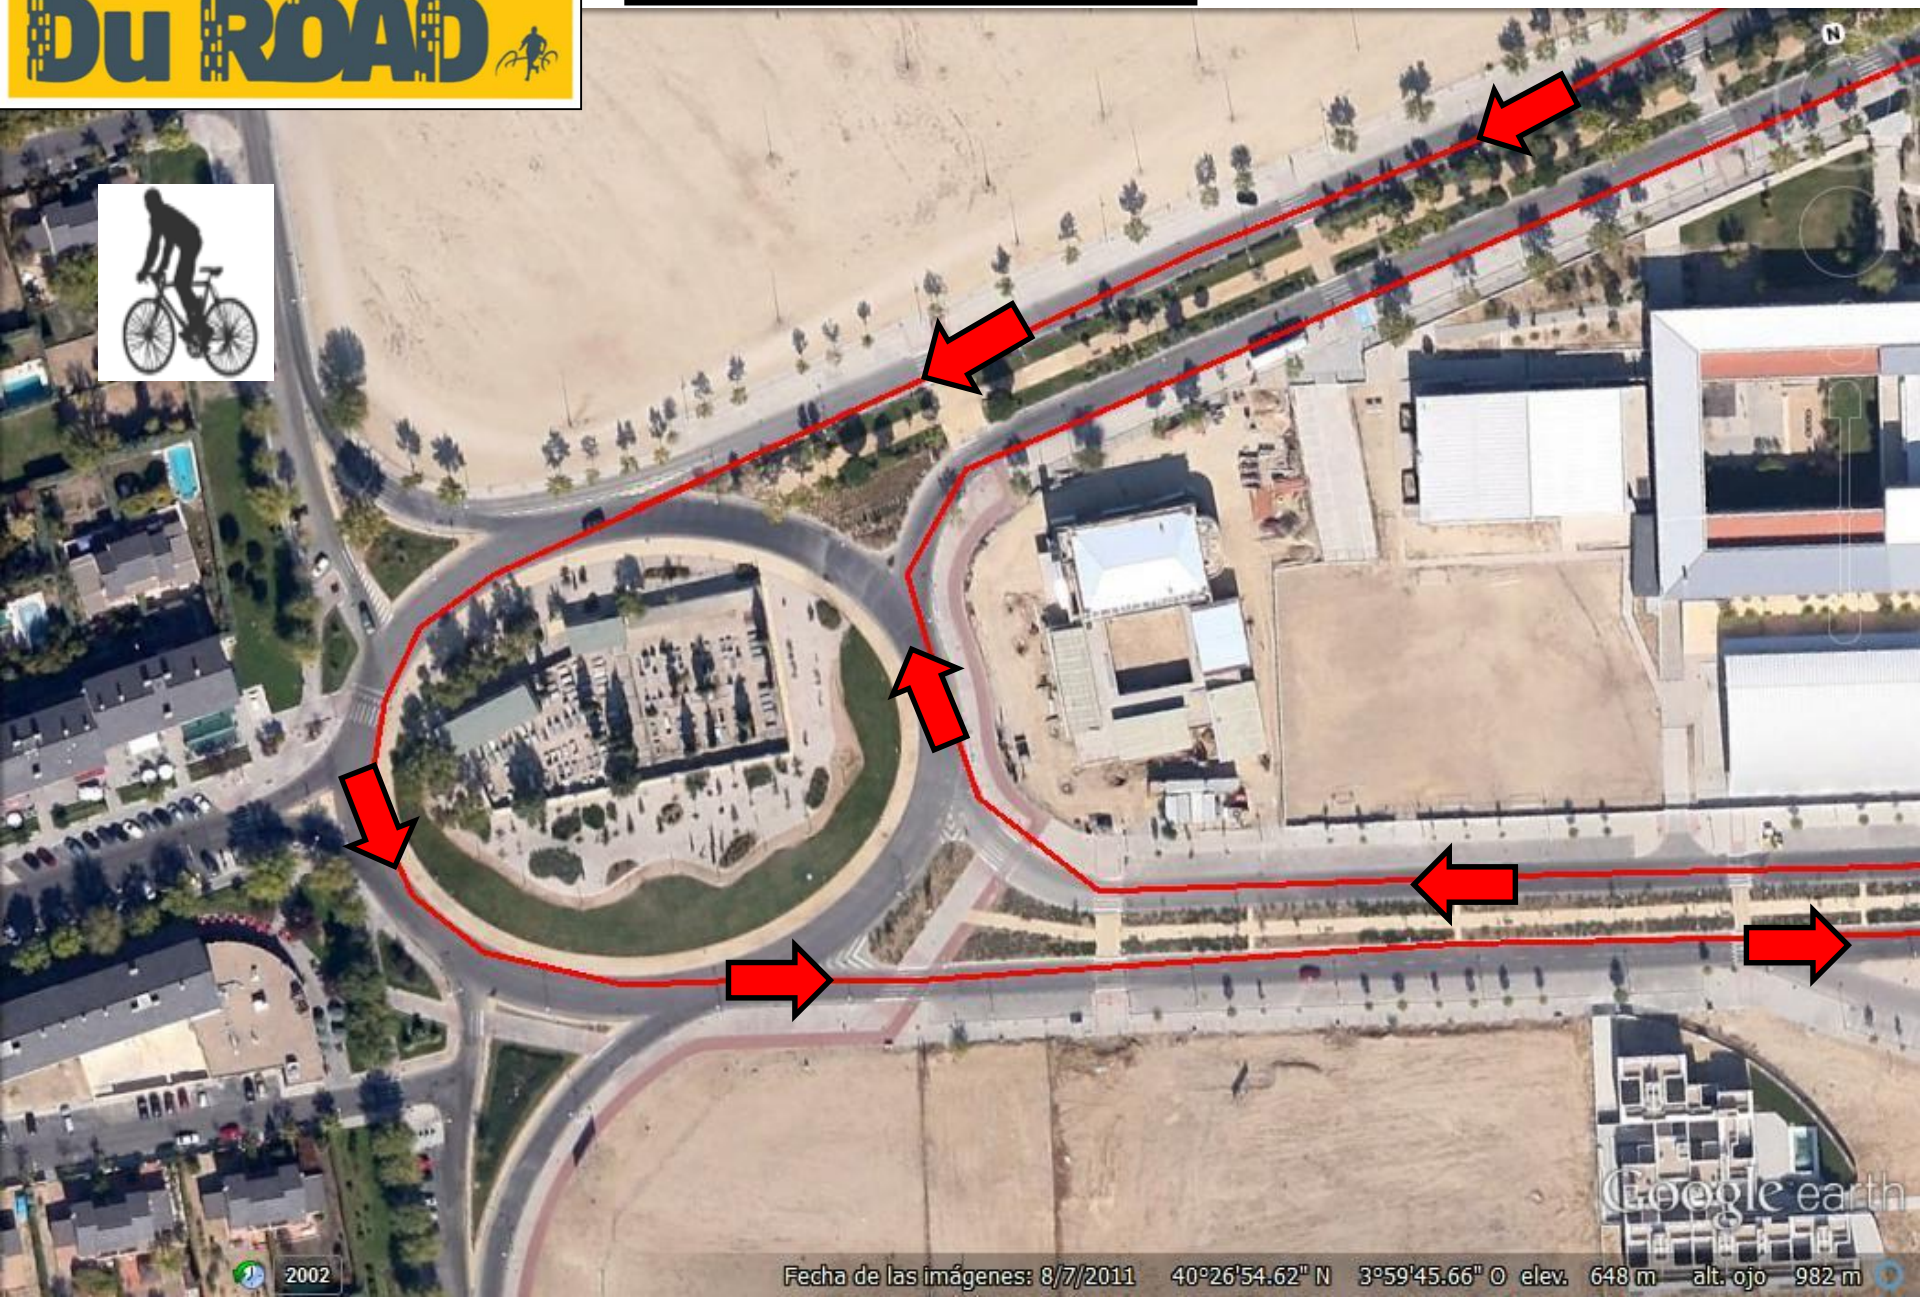

VILLANUEVA DE LA CAÑADA

Recorrido RUN1: 5 km (2 vueltas)

Image © 2015 DigitalGlobe

Google earth

Recorrido RUN2: 2,5 km ( 1 vuelta)

### RUN 1 Y RUN2

Rotonda Universidad

Google earth

2002

Fecha de las imágenes: 8/7/2011 40°26'59.74" N 3°59'24.71" O elev. 644 m alt. ojo 891 m

VILLANUEVA DE LA CAÑADA

Rotonda cementerio

2002

Fecha de las imágenes: 8/7/2011 40°26'54.62" N 3°59'45.66" O elev. 648 m alt. ojo 982 m