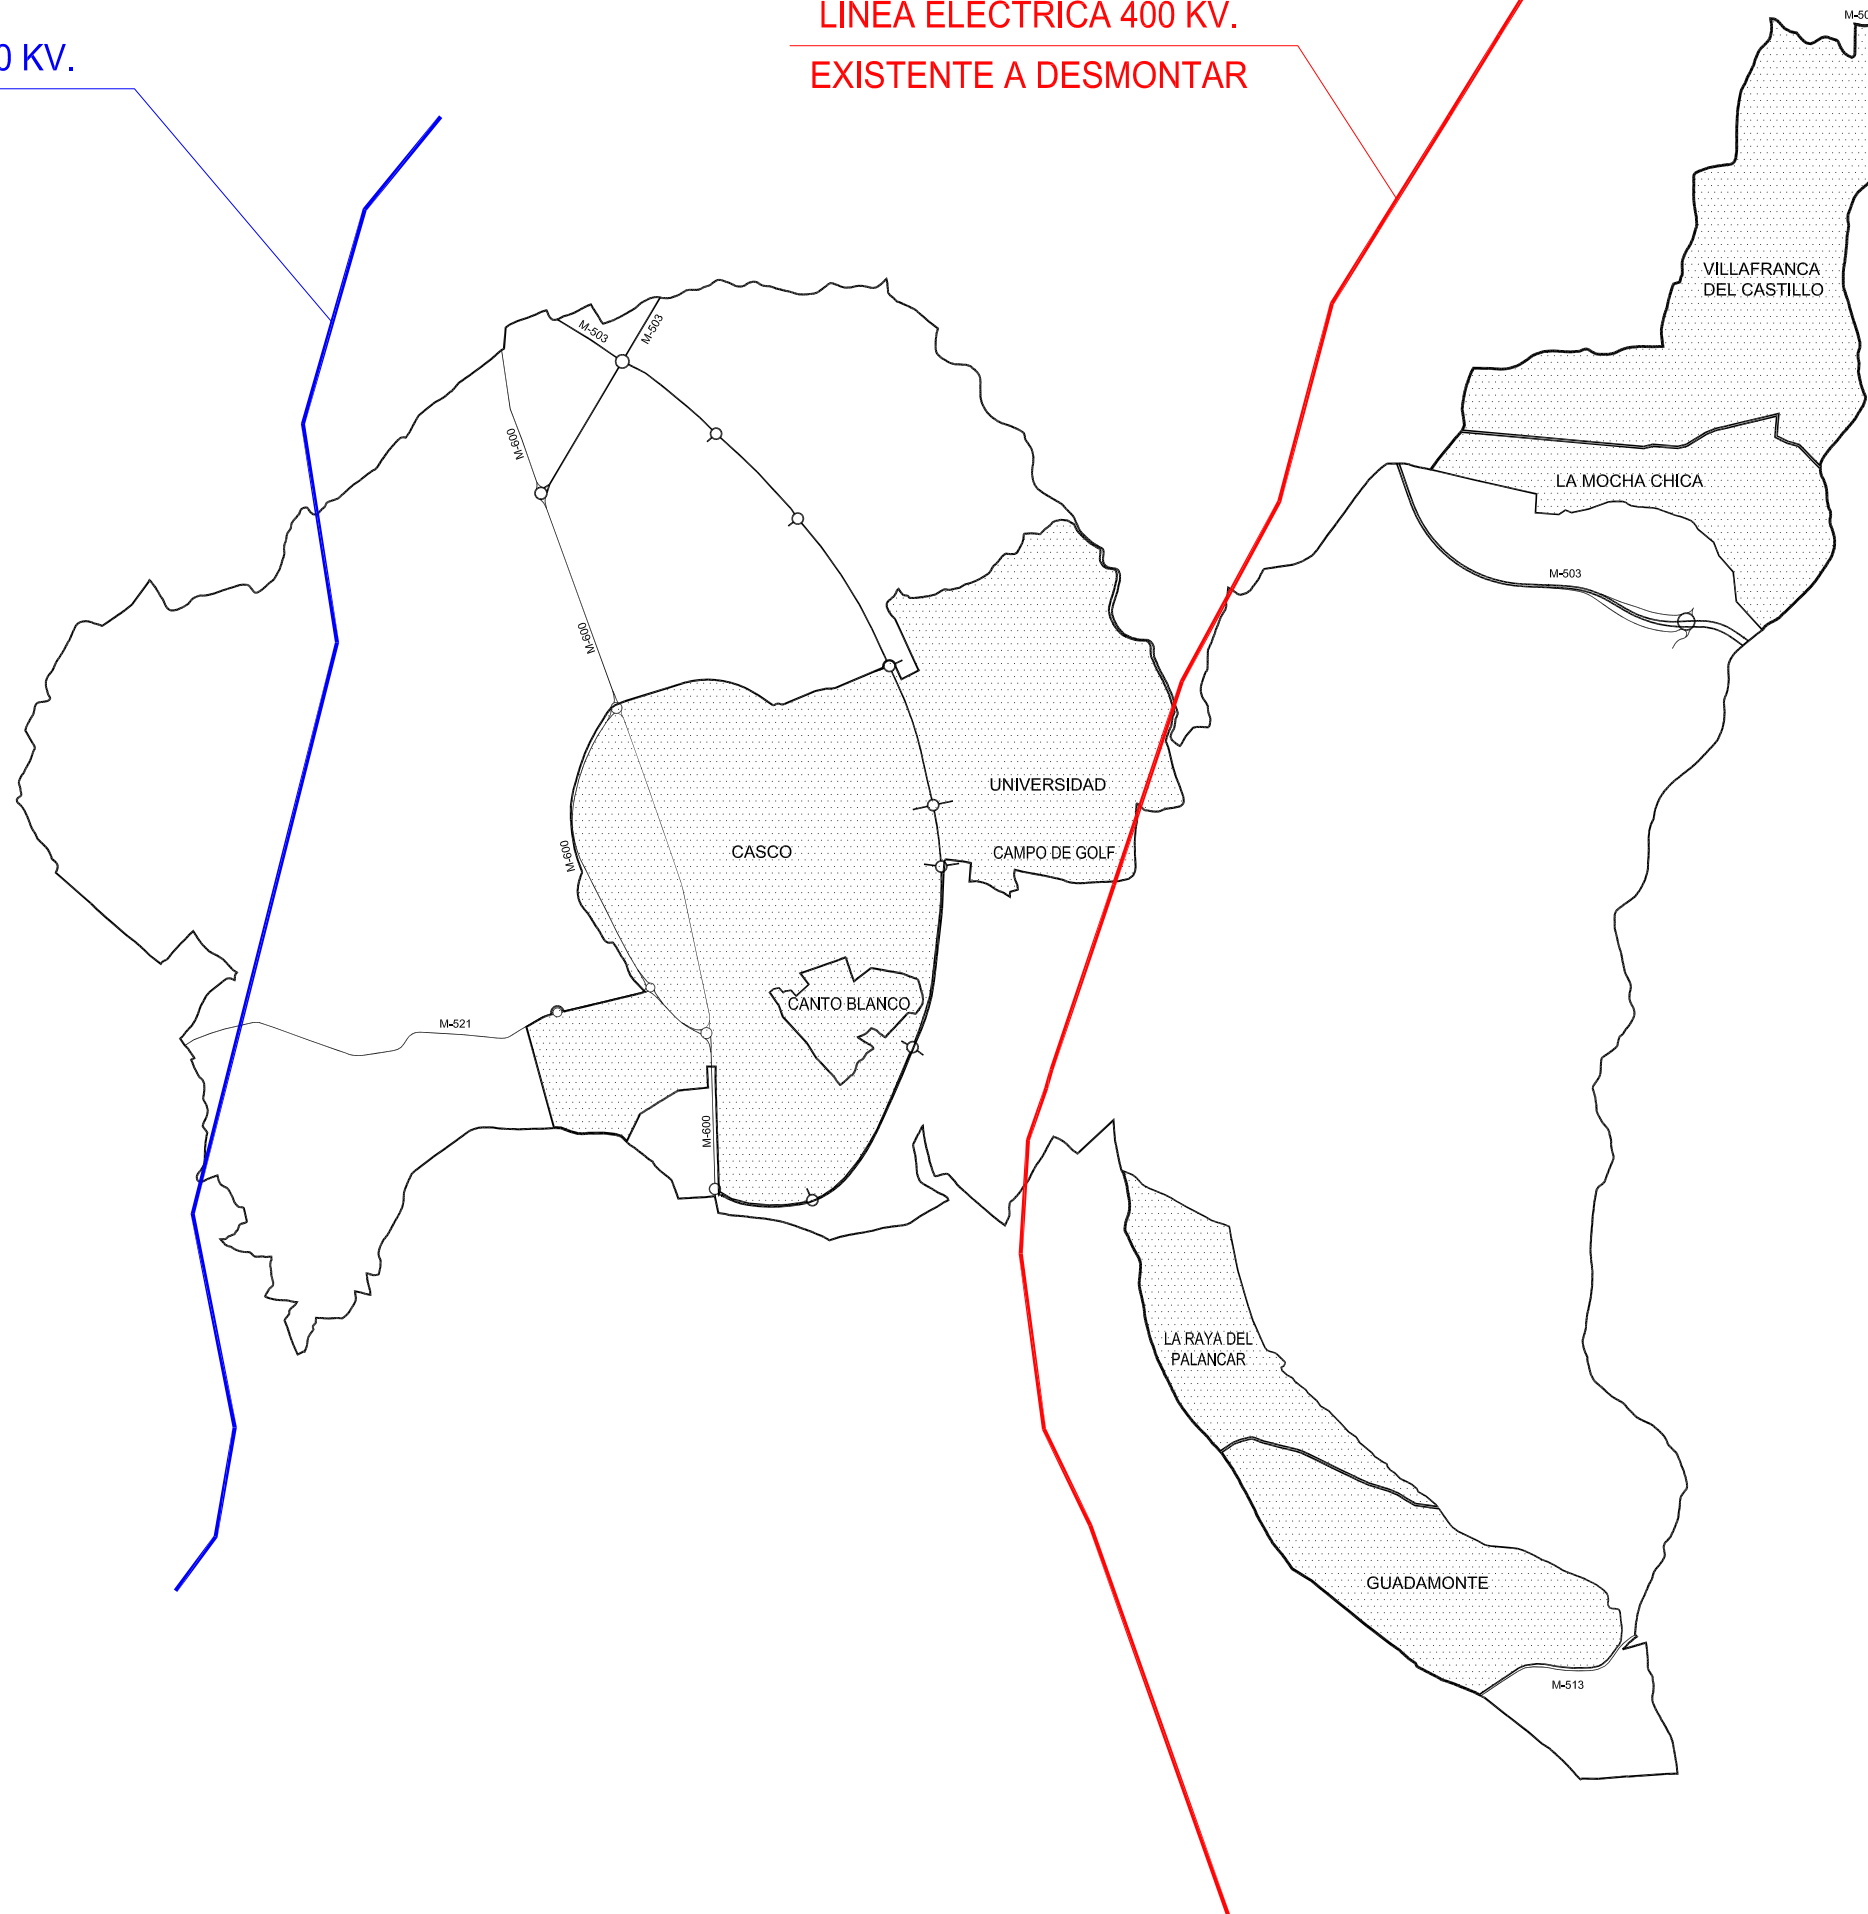

LÍNEA ELÉCTRICA 400 KV.
PROYECTADA

LÍNEA ELÉCTRICA 400 KV.
EXISTENTE A DESMONTAR

PLANO CON CARÁCTER
EXCLUSIVAMENTE INFORMATIVO

TERMINO DE VILLANUEVA DE LA CAÑADA