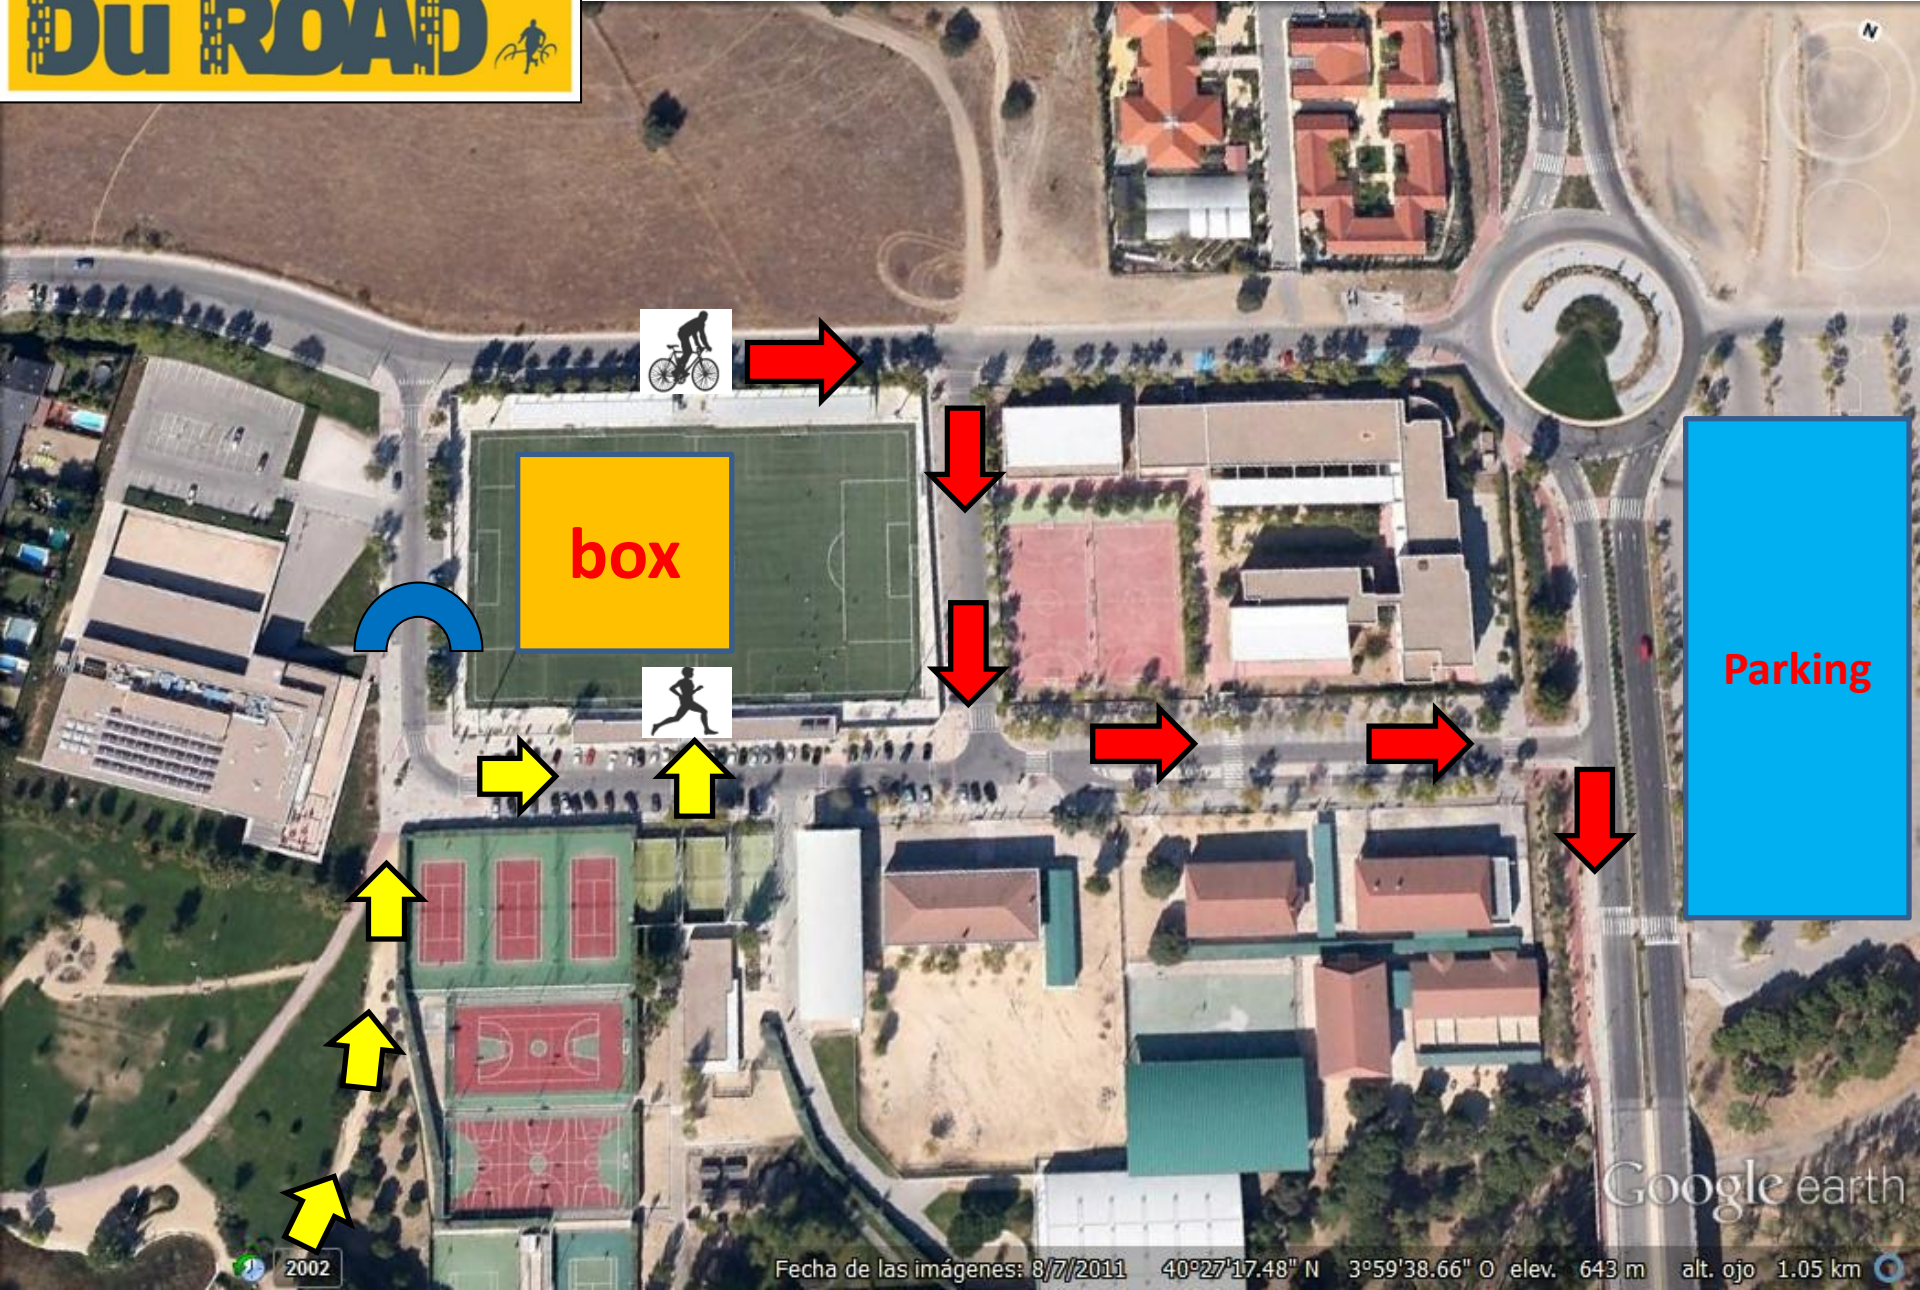

VILLANUEVA DE LA CAÑADA

Recorrido RUN1: 5 km
(2 vueltas)

Image © 2015 DigitalGlobe

Google earth

2002

Fecha de las imágenes: 10/6/2012 40°27'07.76" N 3°59'37.06" O elev. 643 m alt. ojo 1.71 km

VILLANUEVA DE LA CAÑADA

Recorrido Bike: 20 km
(2 vueltas)

VILLANUEVA DE LA CAÑADA

CONTROL DE VUELTAS BIKE

Parking

Google earth

VILLANUEVA DE LA CAÑADA

Recorrido RUN2: 2,5 km
(1 vuelta)

VILLANUEVA DE LA CAÑADA

PERFILES

RUN 1 Y RUN2

BIKE

VILLANUEVA DE LA CAÑADA

Transición 1
RUN1 – ROAD BIKE

box

Parking

VILLANUEVA DE LA CAÑADA

Transición 2
ROAD BIKE – RUN2

box

Parking