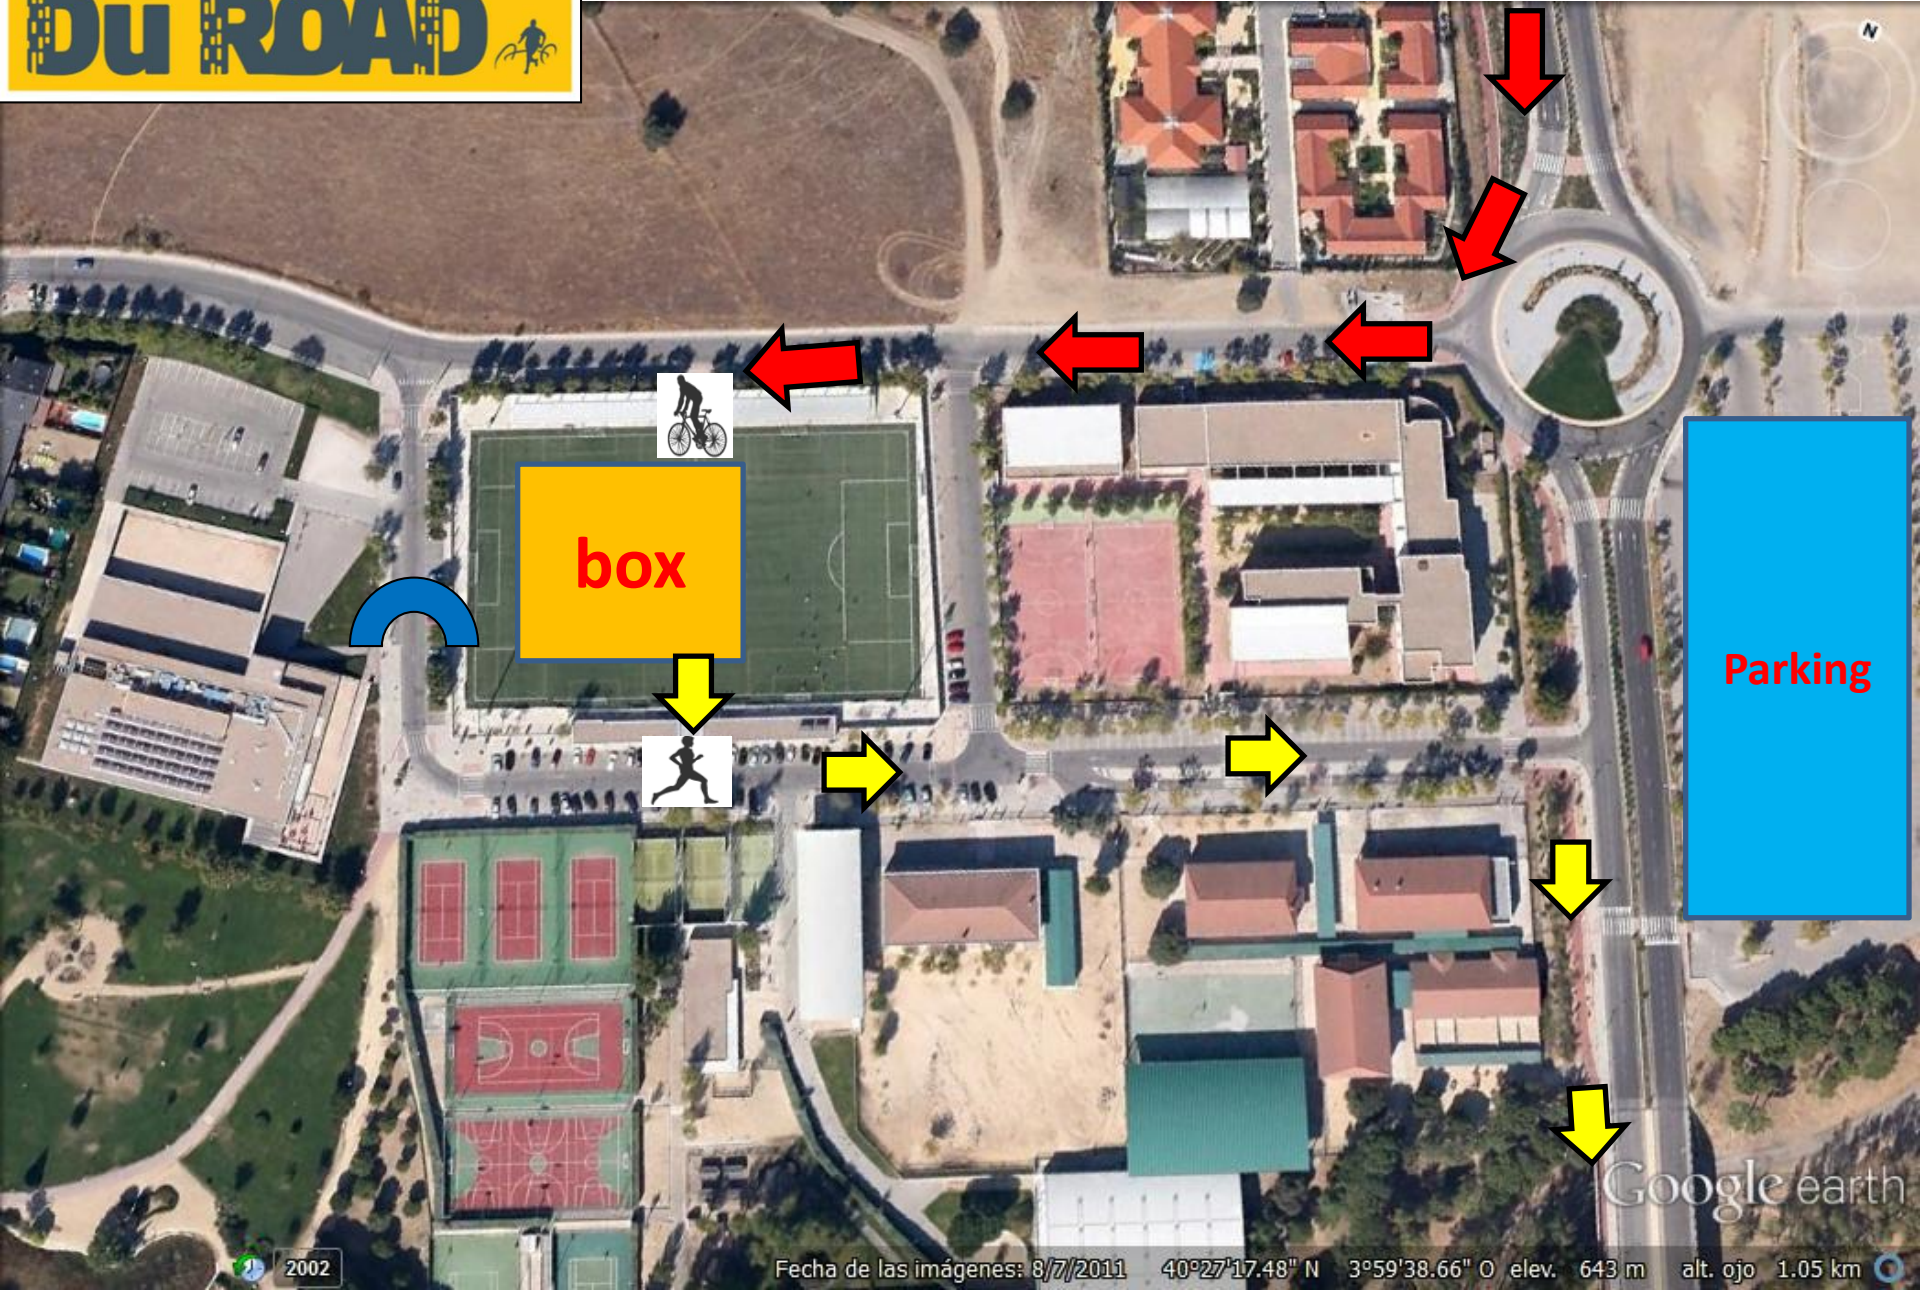

VILLANUEVA DE LA CAÑADA

Recorrido RUN1: 5 km
(2 vueltas)

Image © 2015 DigitalGlobe

Google earth

2002

Fecha de las imágenes: 10/6/2012 40°27'07.76" N 3°59'37.06" O elev. 643 m alt. ojo 1.71 km

VILLANUEVA DE LA CAÑADA

Recorrido Bike: 20 km
(2 vueltas)

VILLANUEVA DE LA CAÑADA

CONTROL DE VUELTAS BIKE

Parking

Google earth

VILLANUEVA DE LA CAÑADA

Recorrido RUN2: 2,5 km
(1 vuelta)

VILLANUEVA DE LA CAÑADA

PERFILES

RUN 1 Y RUN2

BIKE

VILLANUEVA DE LA CAÑADA

Transición 1
RUN1 – ROAD BIKE

box

Parking

VILLANUEVA DE LA CAÑADA

Transición 2
ROAD BIKE – RUN2

box

Parking