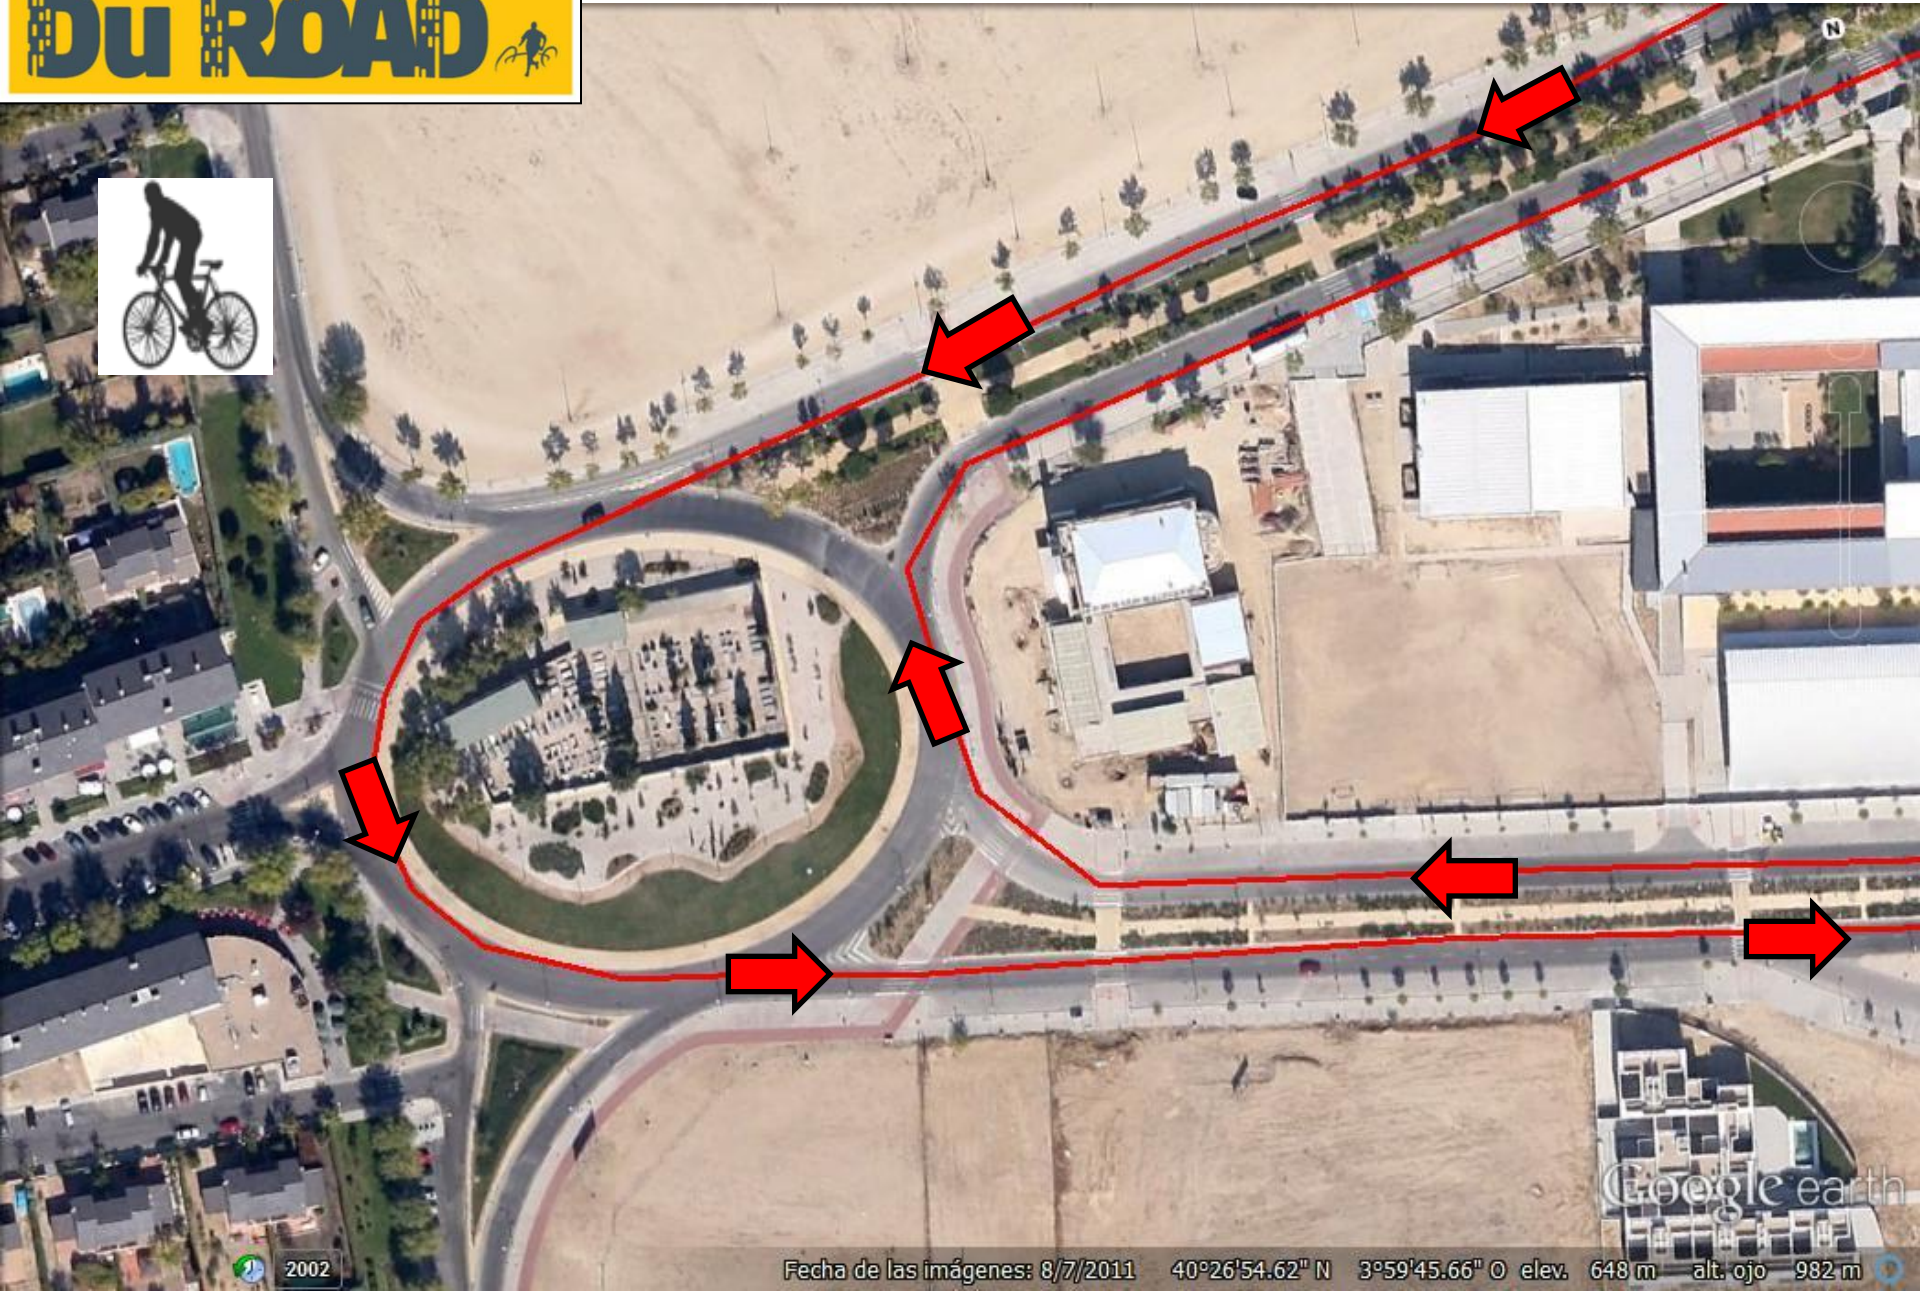

2002

Fecha de las imágenes: 10/6/2012 40°27'16.93" N 3°59'41.81" O elev. 645 m alt. ojo 3.03 km

VILLANUEVA DE LA CAÑADA

CONTROL DE VUELTAS BIKE

box

Parking

Google earth

VILLANUEVA DE LA CAÑADA

Recorrido RUN2: 2,5 km (1 vuelta)

VILLANUEVA DE LA CAÑADA

PERFILES

RUN 1 Y RUN2

BIKE

VILLANUEVA DE LA CAÑADA

Transición 1
RUN1 – ROAD BIKE

box

Parking

Google earth

2002

Fecha de las imágenes: 8/7/2011 40°27'17.48" N 3°59'38.66" O elev. 643 m alt. ojo 1.05 km

VILLANUEVA DE LA CAÑADA

Transición 2
ROAD BIKE – RUN2

box

Parking

Google earth

VILLANUEVA DE LA CAÑADA

Rotonda Universidad

Google earth

VILLANUEVA DE LA CAÑADA

Rotonda cementerio

2002

Fecha de las imágenes: 8/7/2011 40°26'54.62" N 3°59'45.66" O elev. 648 m alt. ojo 982 m