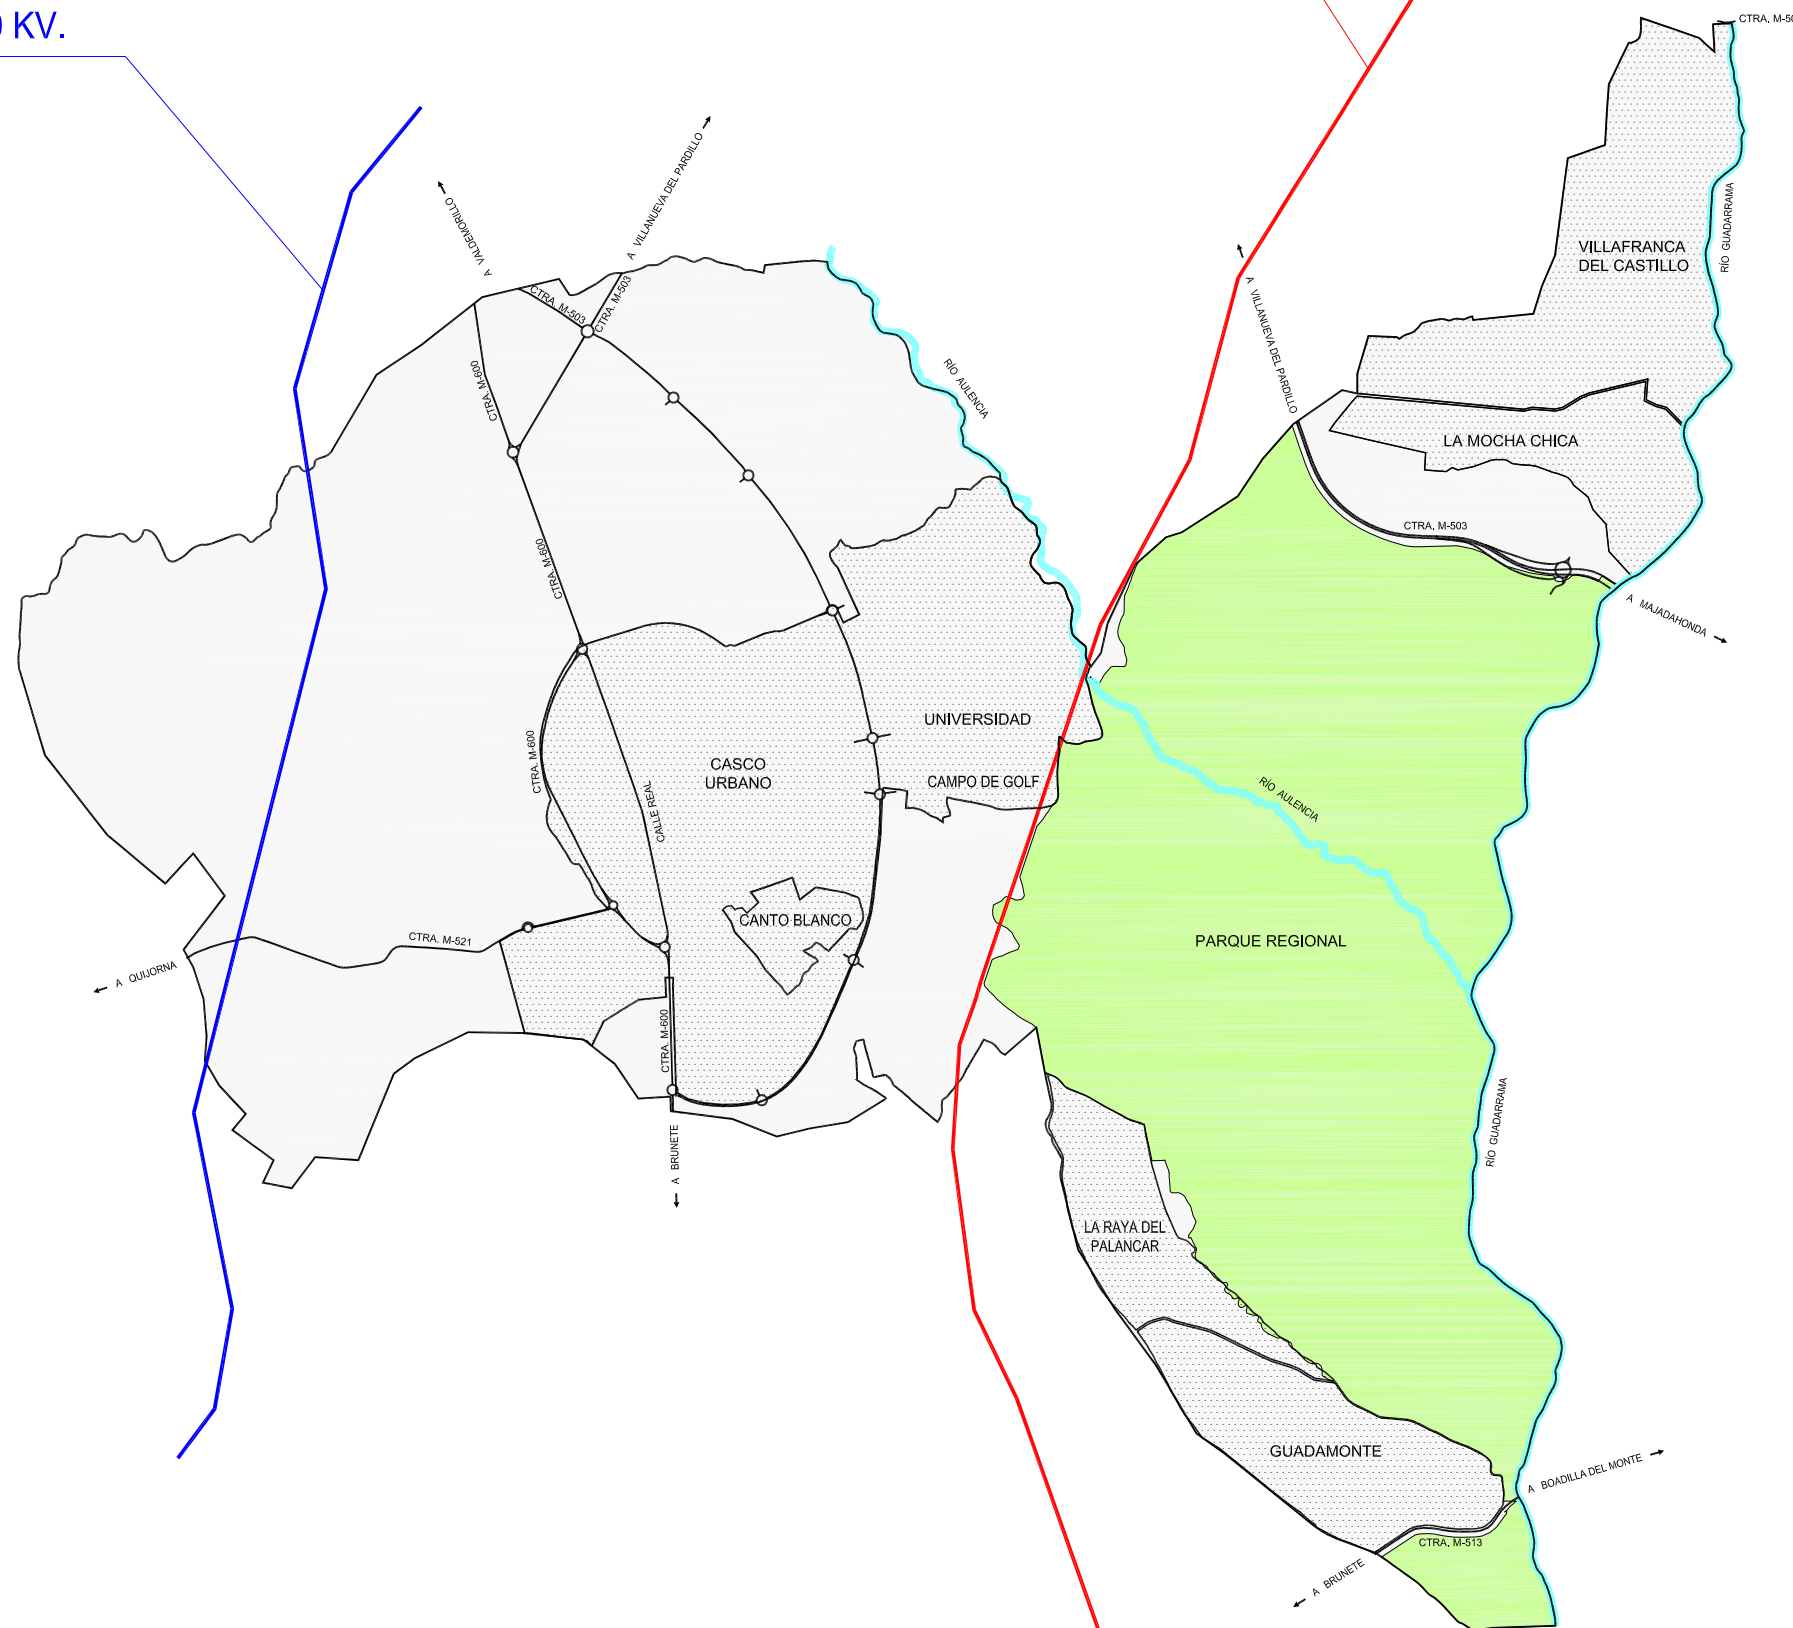

LÍNEA ELÉCTRICA 400 KV.
EXISTENTE A DESMONTAR

LÍNEA ELÉCTRICA 400 KV.
PROYECTADA

PLANO CON CARÁCTER
EXCLUSIVAMENTE INFORMATIVO

TERMINO DE VILLANUEVA DE LA CAÑADA