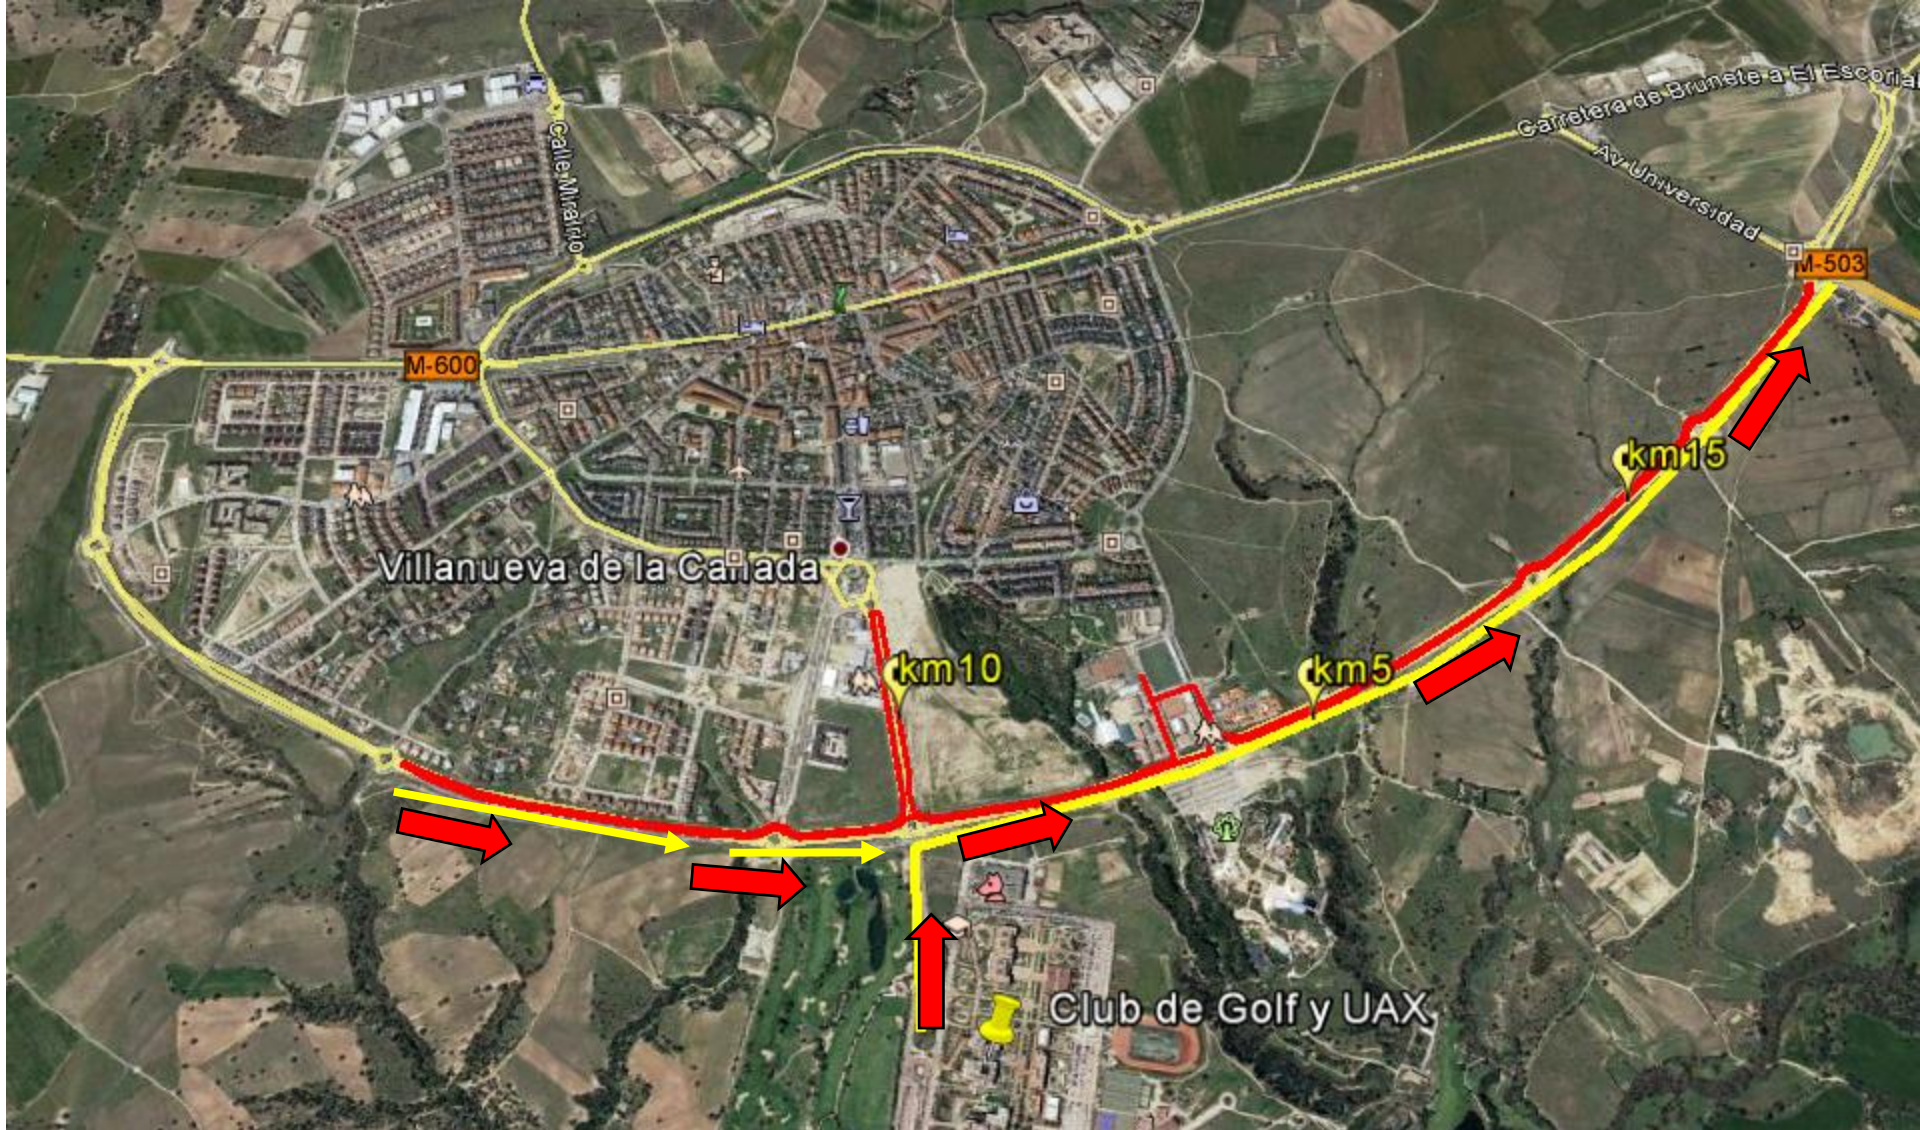

RUTA ALTERNATIVA DE ACCESO

Desde la M-503, M-600, Avda. de España hasta Urb. La Raya del Palancar, AMMA, Club de Golf La Dehesa, Universidad Alfonso X EL Sabio, Aquopolis e Ibergreen.

Domingo 20 de Enero de 9:15 a 13:15 h.

RUTA ALTERNATIVA DE SALIDA

Desde Carretera de la Raya del Palancar, Club de Golf la Dehesa, Universidad Alfonso X Sabio y Aquopolis

Domingo 20 de Enero de 9,15 a 13,15 h.